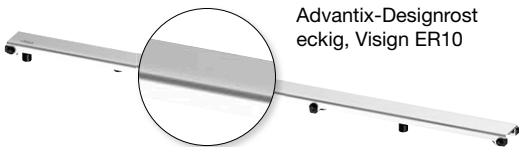

Advantix-Designrost
eckig, Visign ER10

gebürstet
Modell 4982.50
Profillänge 750 mm
Artikel 737 153
Profillänge 800 mm
Artikel 737 160
Profillänge 900 mm
Artikel 737 177
Profillänge 1.000 mm
Artikel 737 184
Profillänge 1.200 mm
Artikel 737 191

glänzend
Modell 4982.51
Profillänge 750 mm
Artikel 737 207
Profillänge 800 mm
Artikel 737 214
Profillänge 900 mm
Artikel 737 221
Profillänge 1.000 mm
Artikel 737 238
Profillänge 1.200 mm
Artikel 737 245