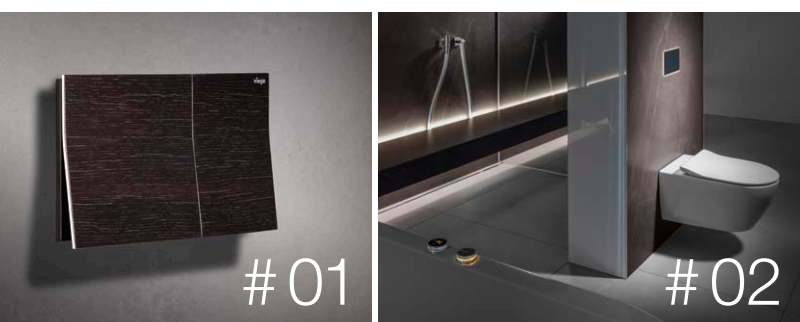

INHALT

04 **INTRO**
Das Bad weitergedacht.
Ein Statement.

06 **DAS BAD DER ZUKUNFT**
Interview mit dem Architekten
Dirk Meuleneers.

08 **VISIGN-HIGHLIGHTS**
Eine Auswahl besonderer Designstücke
unserer Visign-Reihe.

10 **#01 VISIGN-BETÄTIGUNGSPLETTEN**
Unsere ausgezeichneten Visign-Platten
sorgen für grenzenlose Möglichkeiten.

16 **#02 VISIGN-BADEWANNENGARNITUREN**
Die Multiplex-Serie erfüllt Wünsche
wie ein zuvorkommender Butler.

20 **#03 VISIGN-BADABLÄUFE**
So schön sind durchdachte
Entwässerungssysteme mit Profil.

26 **DIE WELT DER FARBEN UND FORMEN**
Größtmögliche Gestaltungsfreiheit
im Bad durch Designvielfalt.

27 **GESTALTUNGSKRITERIEN FÜR
DAS BAD DER ZUKUNFT**
Im Gespräch mit Chefdesigner Achim Pohl.

28 **PRODUKTÜBERSICHT**
Unser gesamtes Produktsortiment
auf einen Blick.