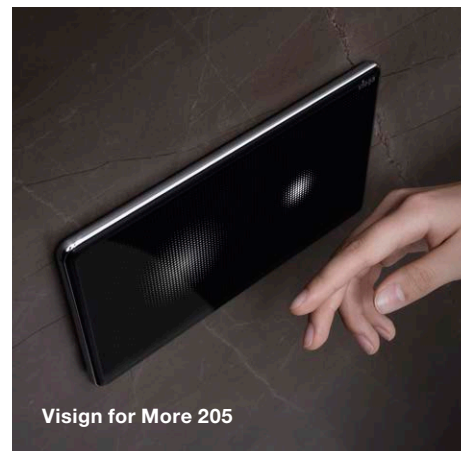

Fliesenbündiger Einbau

**Visign for Style 24 –
der goldene Schnitt**

Klare Linienführung, konsequente Geometrie: Die ästhetische Visign for Style 24 besticht durch ihre ungewöhnliche, vertikale Tastenausführung. Die Bicolor-Variante in verschiedenen Materialien betont diese ausgefallene Design-Idee und macht jedes Bad zu etwas Besonderem.

**Visign for More 205 sensitive –
berührungslos glücklich**

Zu einem Bad, das intuitiv um die Bedürfnisse seiner Besucher weiß, gehört auch eine Betätigungsplatte, die auslöst, bevor man sie berührt. Ein einfaches Vorbeiführen der Hand löst die elektronische Spülung mit einer von zwei Spülmengen aus – ganz ohne Fingerabdrücke, hygienisch einwandfrei und inklusive Wassersparereffekt. Der hochwertige Chromrahmen und die ebene und pflegeleichte Glasoberfläche runden den eleganten Komfort in Ihrem Bad perfekt ab.

**Visign for More 201 –
alles im Fluss**

Die puristische Betätigungsplatte Visign for More 201 überzeugt in verschiedenen Edelstahl-Nuancen und mit optionalem LED-Einbaurahmen. Ihre weiche und fließende Formsprache ist selbsterklärend und ein sinnliches und ästhetisches Highlight in jeder minimalistischen Badgestaltung.