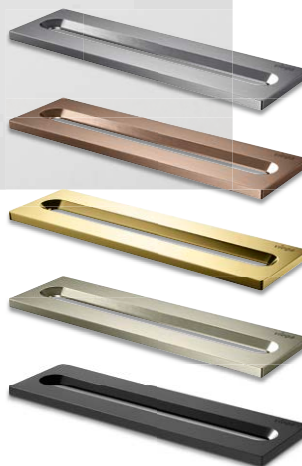

Advantix Cleviva – unbegrenzte Vielfalt

Die fünf erhältlichen Farbvarianten Edelstahl matt, Edelstahl kupfer-goldfarben matt, Edelstahl goldfarben gebürstet, Edelstahl champagner matt und Edelstahl schwarz matt werten jedes Badezimmer zum Wohlfühlort auf. Weitere Sonderfarben sind ebenfalls auf Wunsch lieferbar. Zwei zusätzliche Designvarianten bietet der Einleger für das Duschrinnenprofil: mit einer oder zwei Einlauföffnungen.

Saubere Lösung

Die Advantix Cleviva ist nicht nur elegant, sie bietet auch einen hohen Hygienestandard bei einfacher Handhabung. Das offene Ablaufprofil verhindert jegliche Schmutzablagerung, macht eine Rostabnahme überflüssig und lässt sich mit nur einem Wisch bequem säubern.

Perfekt positioniert

Die Advantix Cleviva-Duschrinne zeigt sich flexibel. Sie kann innerhalb der Fliesenfläche beliebig positioniert werden: mittig, dezentral oder auch direkt an der Wand. Zudem lässt sich das Duschprofil mit seinen zu beiden Seiten eben auslaufenden Enden unbegrenzt verlängern.

Mehr zu Cleviva unter viega.de/Cleviva