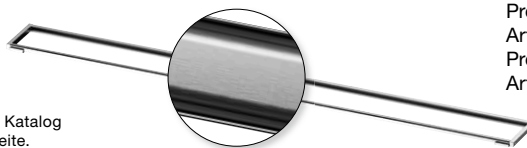

Advantix-Montagerahmen
Kontur rund

Modell 4982.40
Profillänge 750 mm
Artikel 737 061
Profillänge 800 mm
Artikel 737 078
Profillänge 900 mm
Artikel 737 085