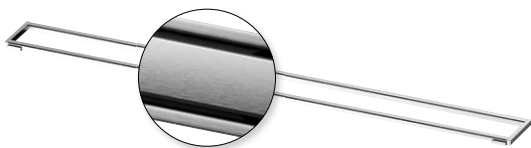

Das Produkt-Sortiment

DUSCHRINNEN.

Auffällig unauffällig: Entwässerung im eleganten Design der Duschrinnenserie Advantix.

Advantix-Montagerahmen
Kontur eckig

Modell 4982.30
Profillänge 750 mm
Artikel 736 804
Profillänge 800 mm
Artikel 736 811
Profillänge 900 mm
Artikel 736 828

Weitere Längen im Katalog
oder auf der Webseite.